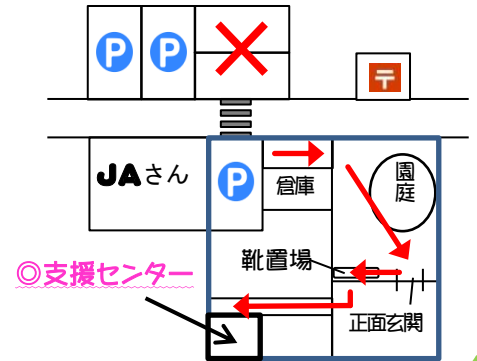

子育て通信(なかよし広場)

5月号

輝くような大空にこいのぼりが気持ちよさそうに泳いでいます。気候のよい今の時期は戸外での活動をしっかりと楽しみたいですね。

支援センターの利用について

- ★微熱やいつもより熱が高めの場合、体調がすぐれない場合は、利用の遠慮をお願いします。
- ★来所された方みなさんに入室時の**検温・健康チェック**をお願いします。
- ★マスクの着用のご協力をお願いします。
- ★利用者同士の間隔は、最低1m間隔をとって下さい。

お知らせ

- ★なかよし広場開催日(12日、26日)の午前中は園庭のみの開放となります。
- ★11日、19日、20日の午後は園庭のみの開放となります。
  また、19日の午後は当支援センターにて「はじめの一步教室」をします。
  よろしければ、玉島保健推進へご連絡の上ご参加ください。
  (6か月までの子どもさんが対象です。)

2020.5.1

船穂地域子育て支援センター(船穂保育園内)

〒710-0261 倉敷市船穂町船穂 2627-1

086-552-5355 086-552-4695

支援センター開放について

センター・園庭の開放を行っています。
開放時間であれば、いつでも遊びに来ていただくことができます。

開放時間

月～金曜日 9:30～11:30(11:20)
12:30～15:30(15:20)

時間

( )内は、
片付け開始時間

- ①正面玄関に入り、ゾウの水道で手を洗います。
- ②センター入口で**検温・アルコール消毒・健康チェック**をして入室します。
- ③名簿に○を記入します。

地図